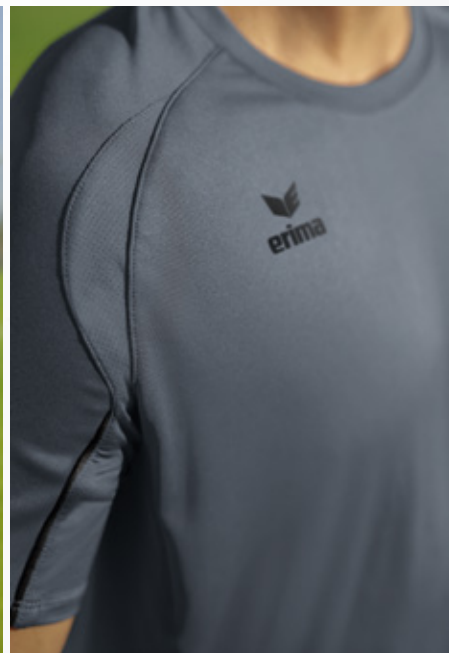

RAGLANSCHNITT UND ELASTISCHE EINSÄTZE FÜR VOLLE BEWEGUNGSFREIHEIT