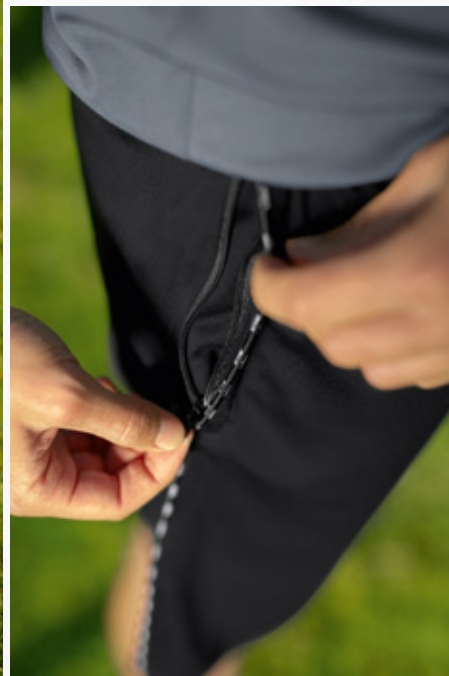

- Äußerst robustes, elastisches Funktionsmaterial
- Super leicht und gleichzeitig sehr strapazierfähig
- Schmäler, enganliegender Schnitt
- Seitliche Reißverschlusstaschen
- Piping am Innenbein
- Gummiband mit Kordelzug

SEITLICHE REISSVERSCHLUSSTASCHEN

LIGA STAR TRAININGS T-SHIRT

Robust, elastisch, feuchtigkeitsableitend – gemacht für intensive Trainingseinheiten!

- Strapazierfähiges Funktionsmaterial
- Raglanschnitt und elastische Einsätze für volle Bewegungsfreiheit
- Kontrastfarbendes Piping an den Ärmeln