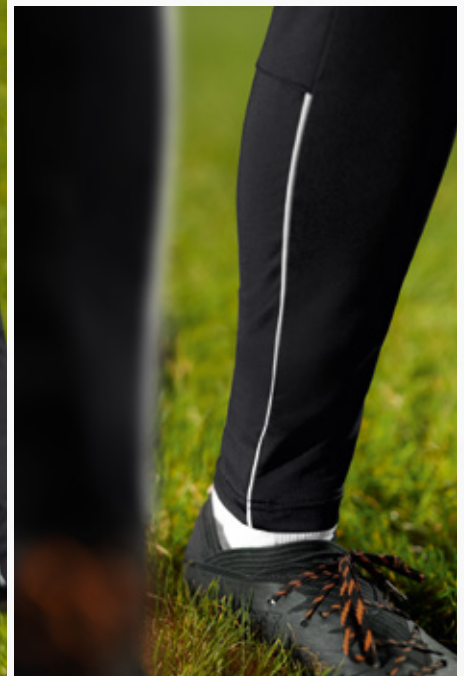

VERFÜGBAR BIS 2027

RAGLANSCHNITT UND ELASTISCHE EINSÄTZE FÜR VOLLE BEWEGUNGSFREIHEIT

PIPING AM INNENBEIN

LIGA STAR TRAININGSJACKE MIT KAPUZE

Strapazierfähige Trainingsjacke mit Kapuze für das Training an kühleren Tagen.

- Strapazierfähiges Funktionsmaterial
- Raglanschnitt und elastische Einsätze für volle Bewegungsfreiheit
- Offener Saumabschluss
- Kontrastfarbendes Piping an den Ärmeln
- Hoher Kragen mit Kapuze und Kinnschutz
- Seitliche Reißverschlusstaschen

- Äußerst robustes, elastisches Funktionsmaterial
- Super leicht und gleichzeitig sehr strapazierfähig
- Schmäler, enganliegender Schnitt
- Seitliche Reißverschlusstaschen
- Piping am Innenbein
- Gummiband mit Kordelzug