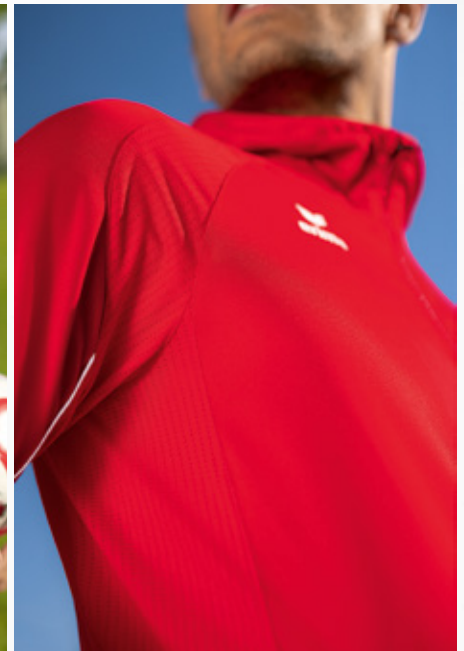

TEAMLINE LIGA STAR

Gemacht für dein Training! Die Teamline überzeugt bei intensiven Trainingseinheiten mit ihren strapazierfähigen und funktionellen Eigenschaften. Dadurch profitierst du von einem hohen Tragekomfort und maximaler Bewegungsfreiheit! Die Kollektion besteht aus vier schlichten Oberteilen, die durch das dezente Piping einen modernen Look erhalten. Erhältlich in 7 verschiedenen Farben - ermöglicht viele Kombinationsmöglichkeiten.

VERFÜGBAR BIS 2027

RAGLANSCHNITT UND ELASTISCHE EINSÄTZE FÜR VOLLE BEWEGUNGSFREIHEIT

PIPING AM INNENBEIN

LIGA STAR TRAININGSJACKE MIT KAPUZE

Strapazierfähige Trainingsjacke mit Kapuze für das Training an kühleren Tagen.

- Strapazierfähiges Funktionsmaterial
- Raglanschnitt und elastische Einsätze für volle Bewegungsfreiheit
- Offener Saumabschluss
- Kontrastfarbendes Piping an den Ärmeln
- Hoher Kragen mit Kapuze und Kinnschutz
- Seitliche Reißverschlusstaschen

- Äußerst robustes, elastisches Funktionsmaterial
- Super leicht und gleichzeitig sehr strapazierfähig
- Schmäler, enganliegender Schnitt
- Seitliche Reißverschlusstaschen
- Piping am Innenbein
- Gummiband mit Kordelzug